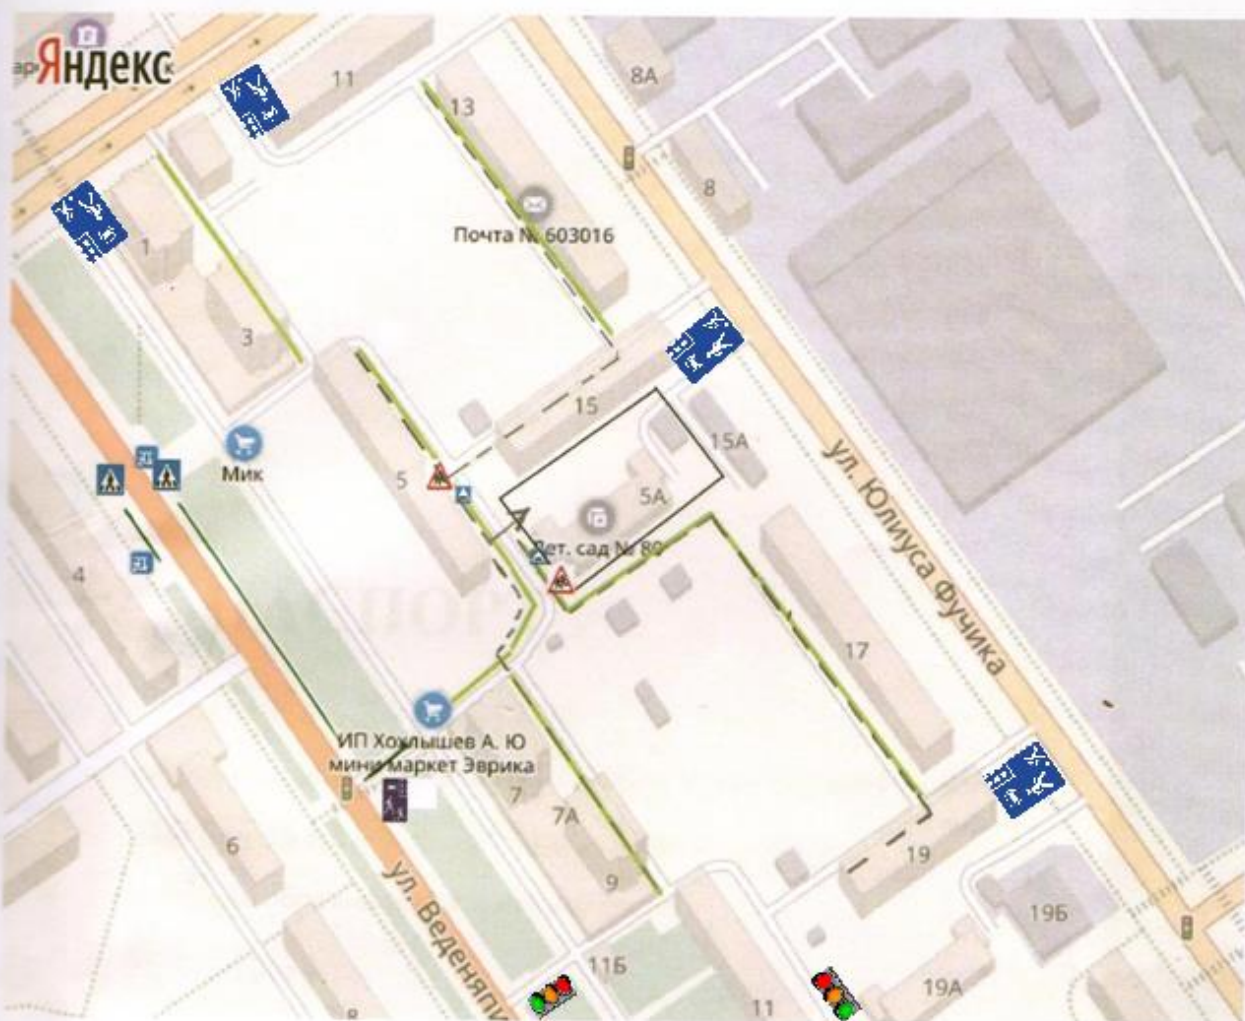

Гос. инспектор ОгИБДД  
Управления МВД России  
по городу Н.Новгороду  
СТАРШИЙ ЛЕЙТЕНАНТ ПОЛИЦИИ  
Волков Д.В.  
НАГРУДНЫЙ ЗНАК Ж009591

**Пути движения транспортных средств к местам разгрузки/погрузки и рекомендуемые безопасные пути передвижения детей по территории МБДОУ «Детский сад № 80 «Маленькая страна»**

- Ограждение МБДОУ «Детский сад № 80 «Маленькая страна»
- - - Движение детей в (из) МБДОУ
- Тротуар